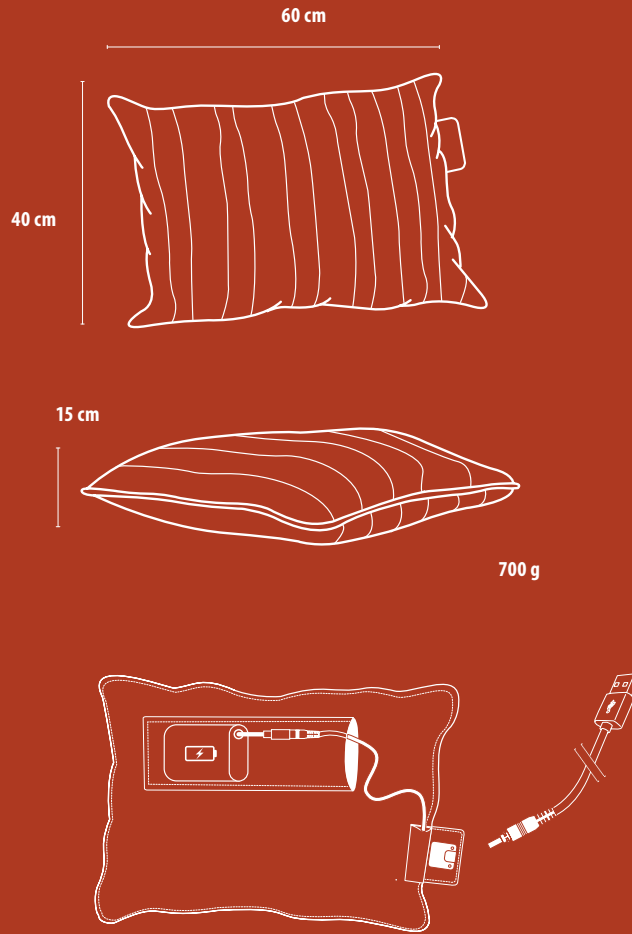

Caractéristiques techniques

Coussin chauffant infrarouge sans fil
Montandor® gris foncé | ART: HP-EP-DG

Caractéristiques

Niveaux de chaleur

- ••• Niveau de température élevé : 41-43°C, autonomie de la batterie : 5-6h
- •• Niveau de température moyen : 38-40°C, autonomie de la batterie : 8h
- Niveau de température bas : 36-37°C, autonomie de la batterie : 10-11h

Dimensions et poids :
60 cm x 15 cm x 40 cm, 700g

Couleur: Gris foncé

Tissu: Polyester, lavable en machine

Éléments chauffants : 10W

Batterie: 5000 mAh

2 ans de garantie