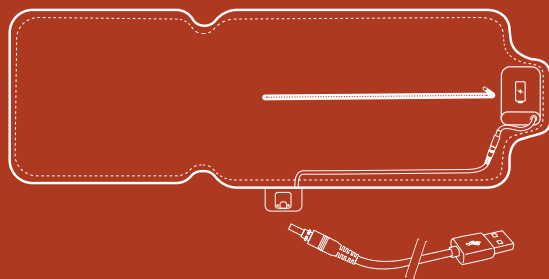

# Caractéristiques techniques

900 g

**Couvre-siège chauffant infrarouge sans fil Montandor® gris foncé** | ART: HP-ES-DG