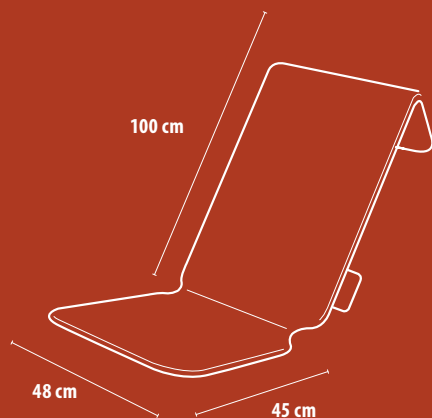

# Caractéristiques techniques

900 g

**Couvre-siège chauffant infrarouge sans fil Montandor® gris foncé** | ART: HP-ES-DG