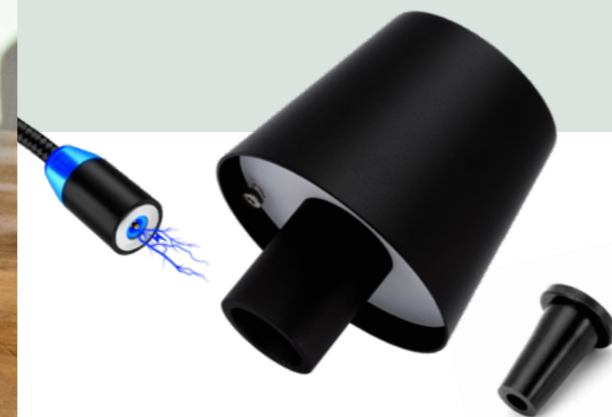

Paris

Mettez en valeur votre offre spéciale de vin, ou créez simplement une solution d'éclairage originale avec cette lampe de table LED dotée d'une batterie intégrée. Deux accessoires inclus pour assurer la compatibilité avec une bouteille fermée ouverte. Cette lampe à intensité réglable sans transition offre une durée de fonctionnement allant jusqu'à 20 heures et convient pour une utilisation en intérieur comme en extérieur grâce à sa classification IP54. Câble de chargement magnétique inclus pour un rechargement facile, idéal lorsque vous possédez plusieurs lampes.

LP-PA-BL | 13x8x8cm | 0,45kg