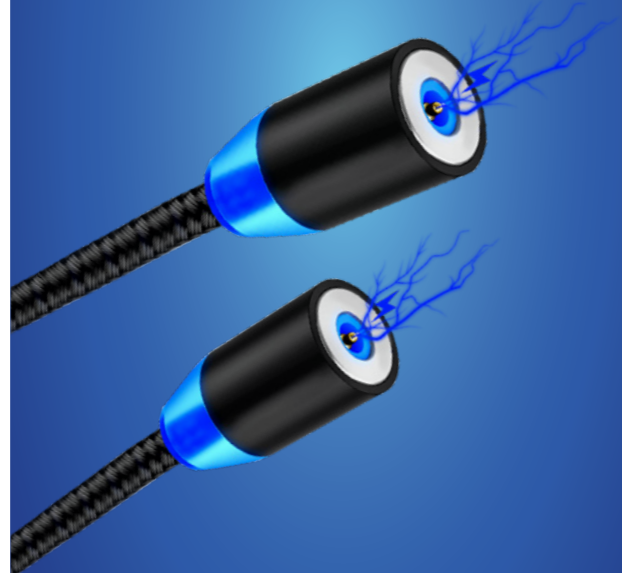

# Lampes de table à recharge magnétique

Garantie de 2 ans. Qualité assurée.

Résistantes à l'eau. IP54

Eclairage LED

Câble de chargement d'un mètre inclus

Chargement magnétique facile

Batterie de 10-20h intégrée

## Chargement facile

Câble de chargement magnétique.