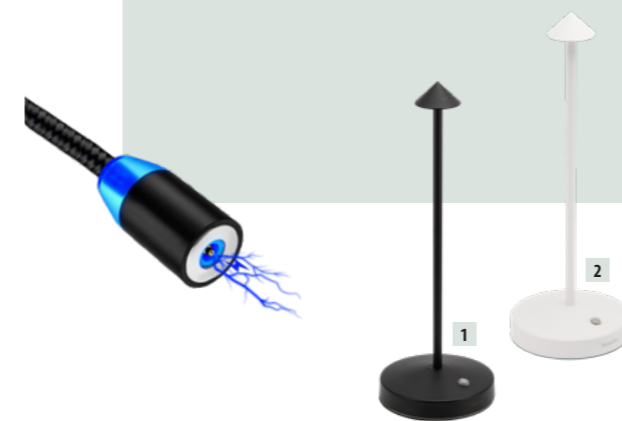

Angelina

Une lampe minimaliste élégante conçue pour être presque invisible grâce à son format réduit. Cette lampe offre une lumière blanche chaude ajustable pour une ambiance parfaite. Conçue pour un usage intérieur et extérieur grâce à la classification IP54. Elle dispose également d'une garantie de deux ans, assurant sa qualité face à toute condition. Câble de chargement USB magnétique inclus pour un rechargement facile.

Compatible avec la station de chargement

- 1 LP-AN-BL | 30x10,5x10,5cm | 0,3kg
- 2 LP-AN-WT | 30x10,5x10,5cm | 0,3kg